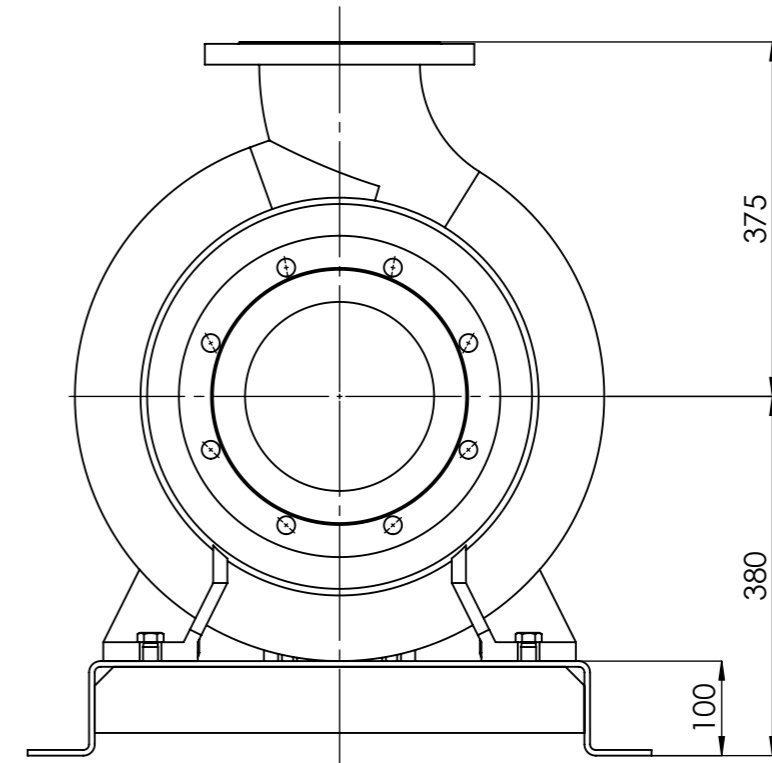

NHVe.150-250 [5,5 kW] n= 1000 obr/min

NHVe.150-250	5,5kW/1000 rpm	 Grudziądz Ul. Droga Jeziorna 8
	132-6	