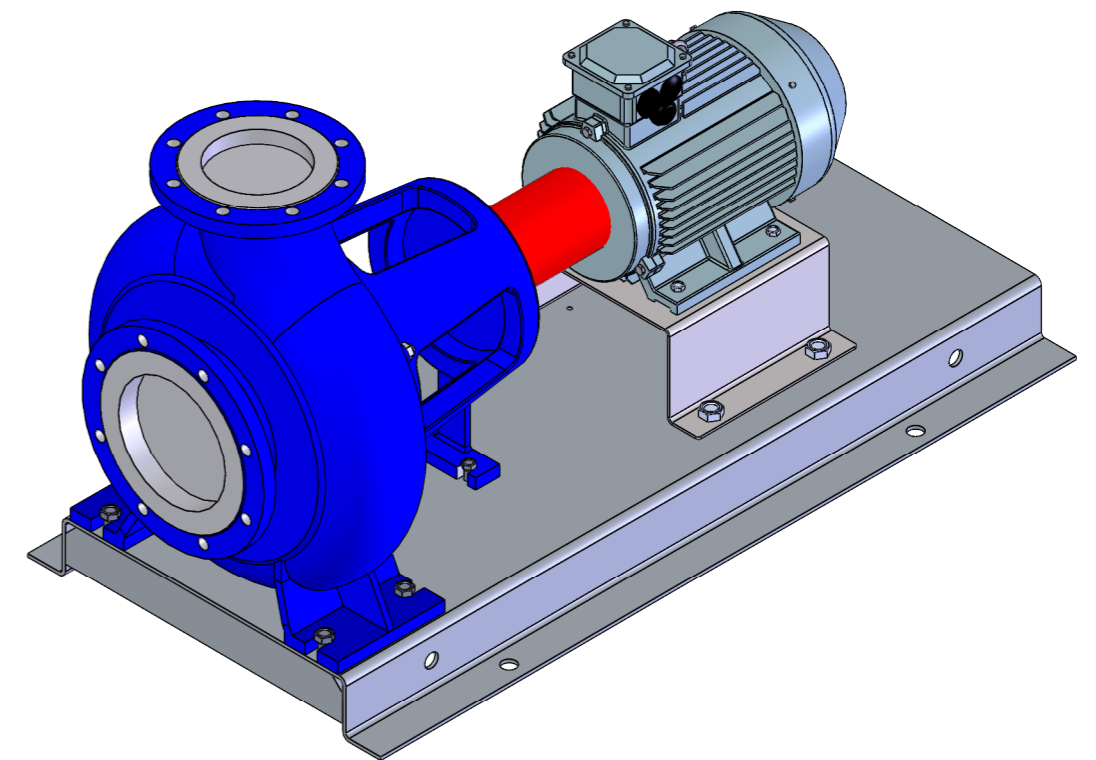

NHVe.150-250 [5,5 kW] n= 1000 obr/min

NHVe.150-250	5,5kW/1000 rpm	 Grudziądz Ul. Droga Jeziorna 8
	132-6	