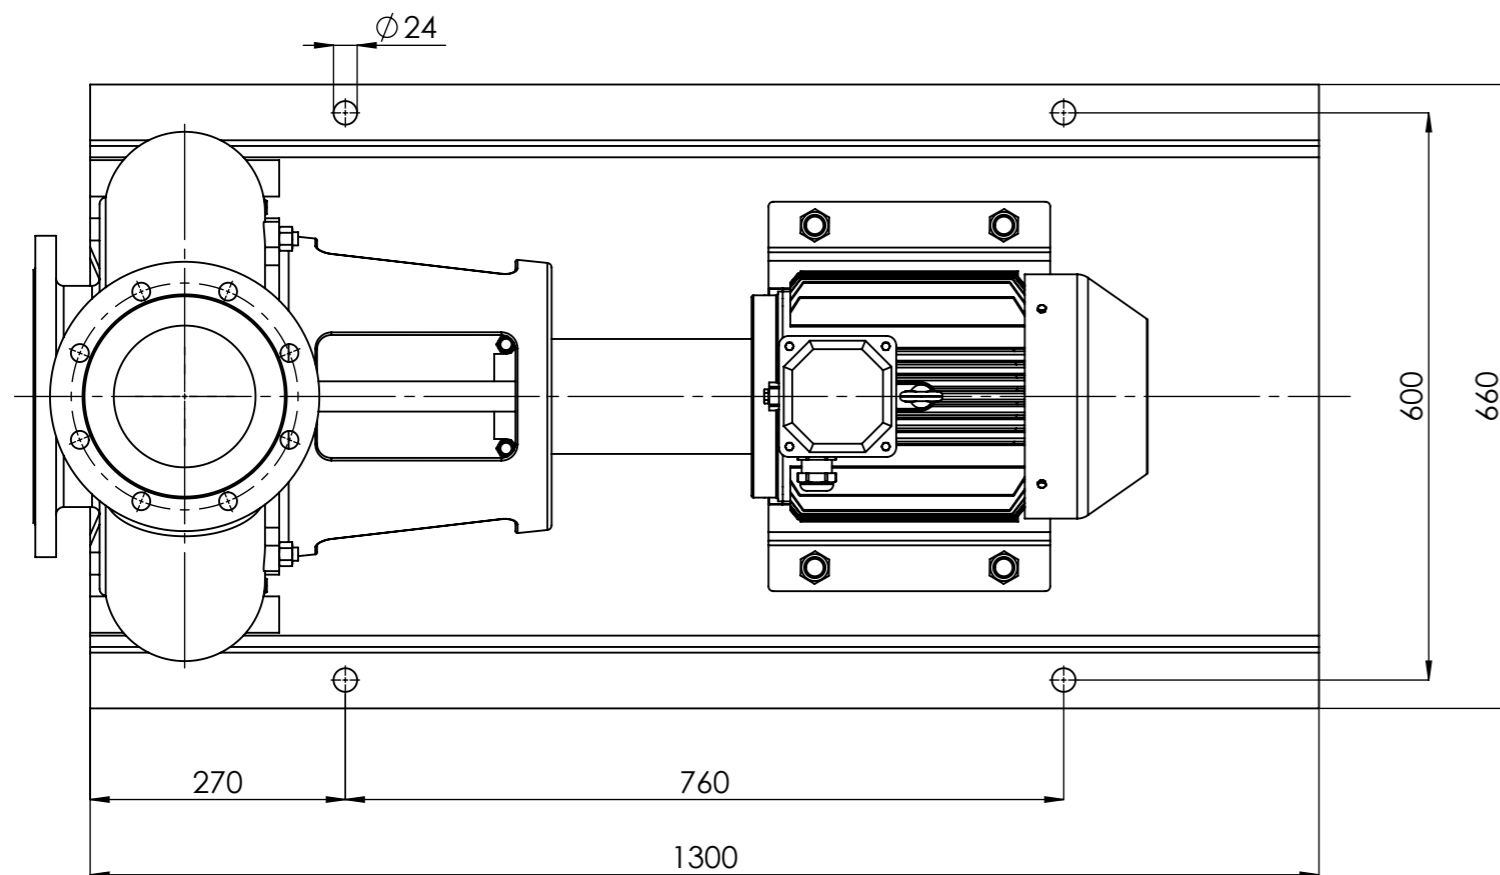

NHVe.150-250 [5,5 kW] n= 1000 obr/min

NHVe.150-250	5,5kW/1000 rpm	 Grudziądz Ul. Droga Jeziorna 8
	132-6	