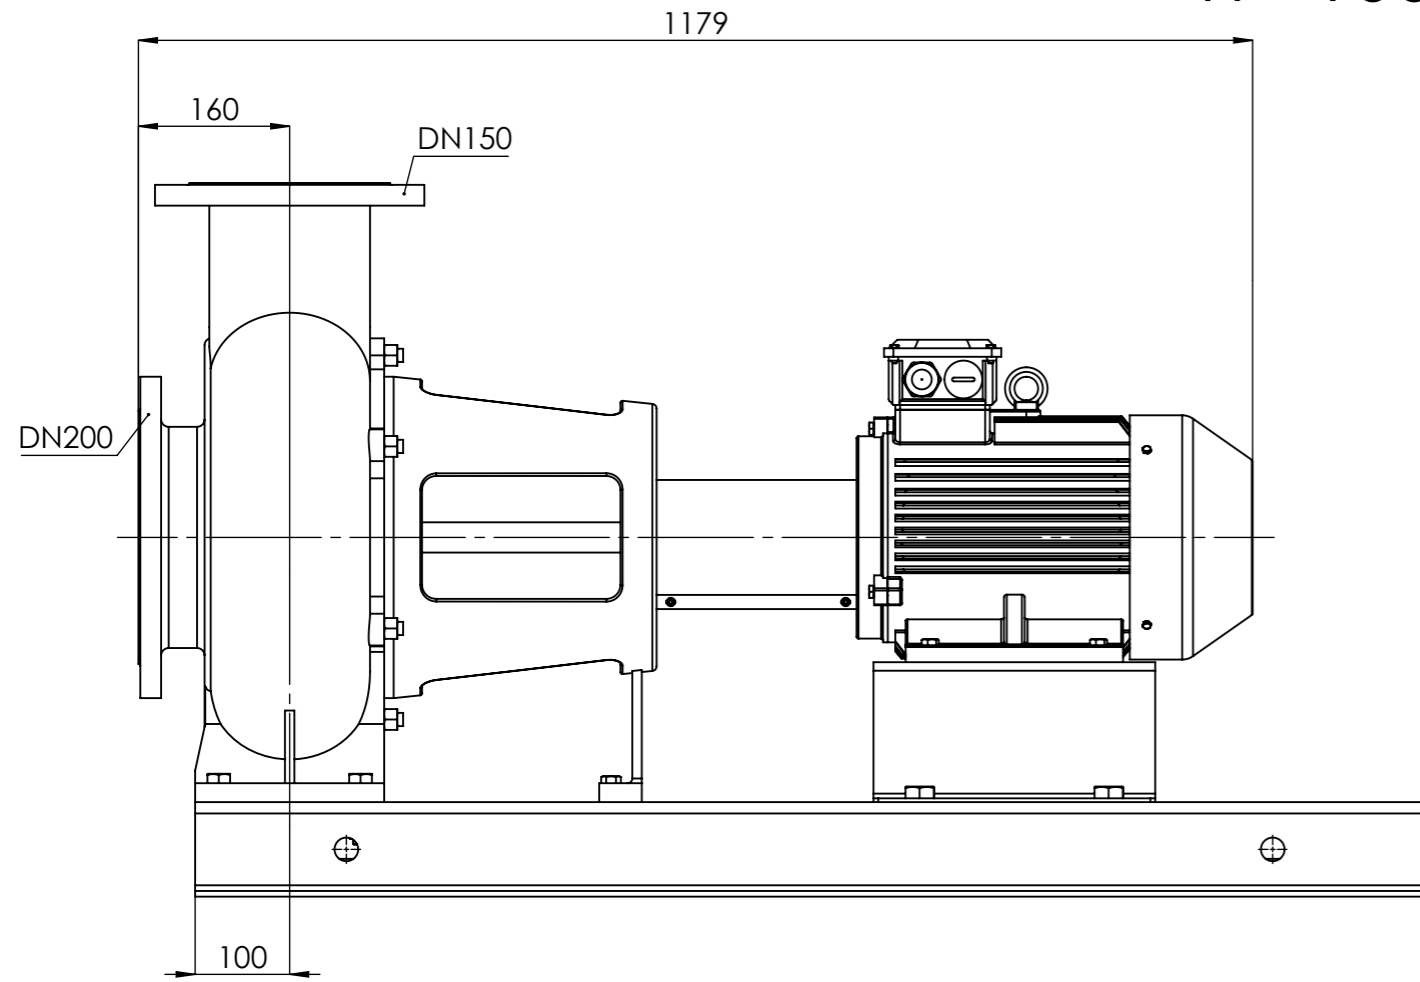

NHVe.150-250 [5,5 kW] n= 1000 obr/min

NHVe.150-250	5,5kW/1000 rpm	 Grudziądz Ul. Droga Jeziorna 8
	132-6	